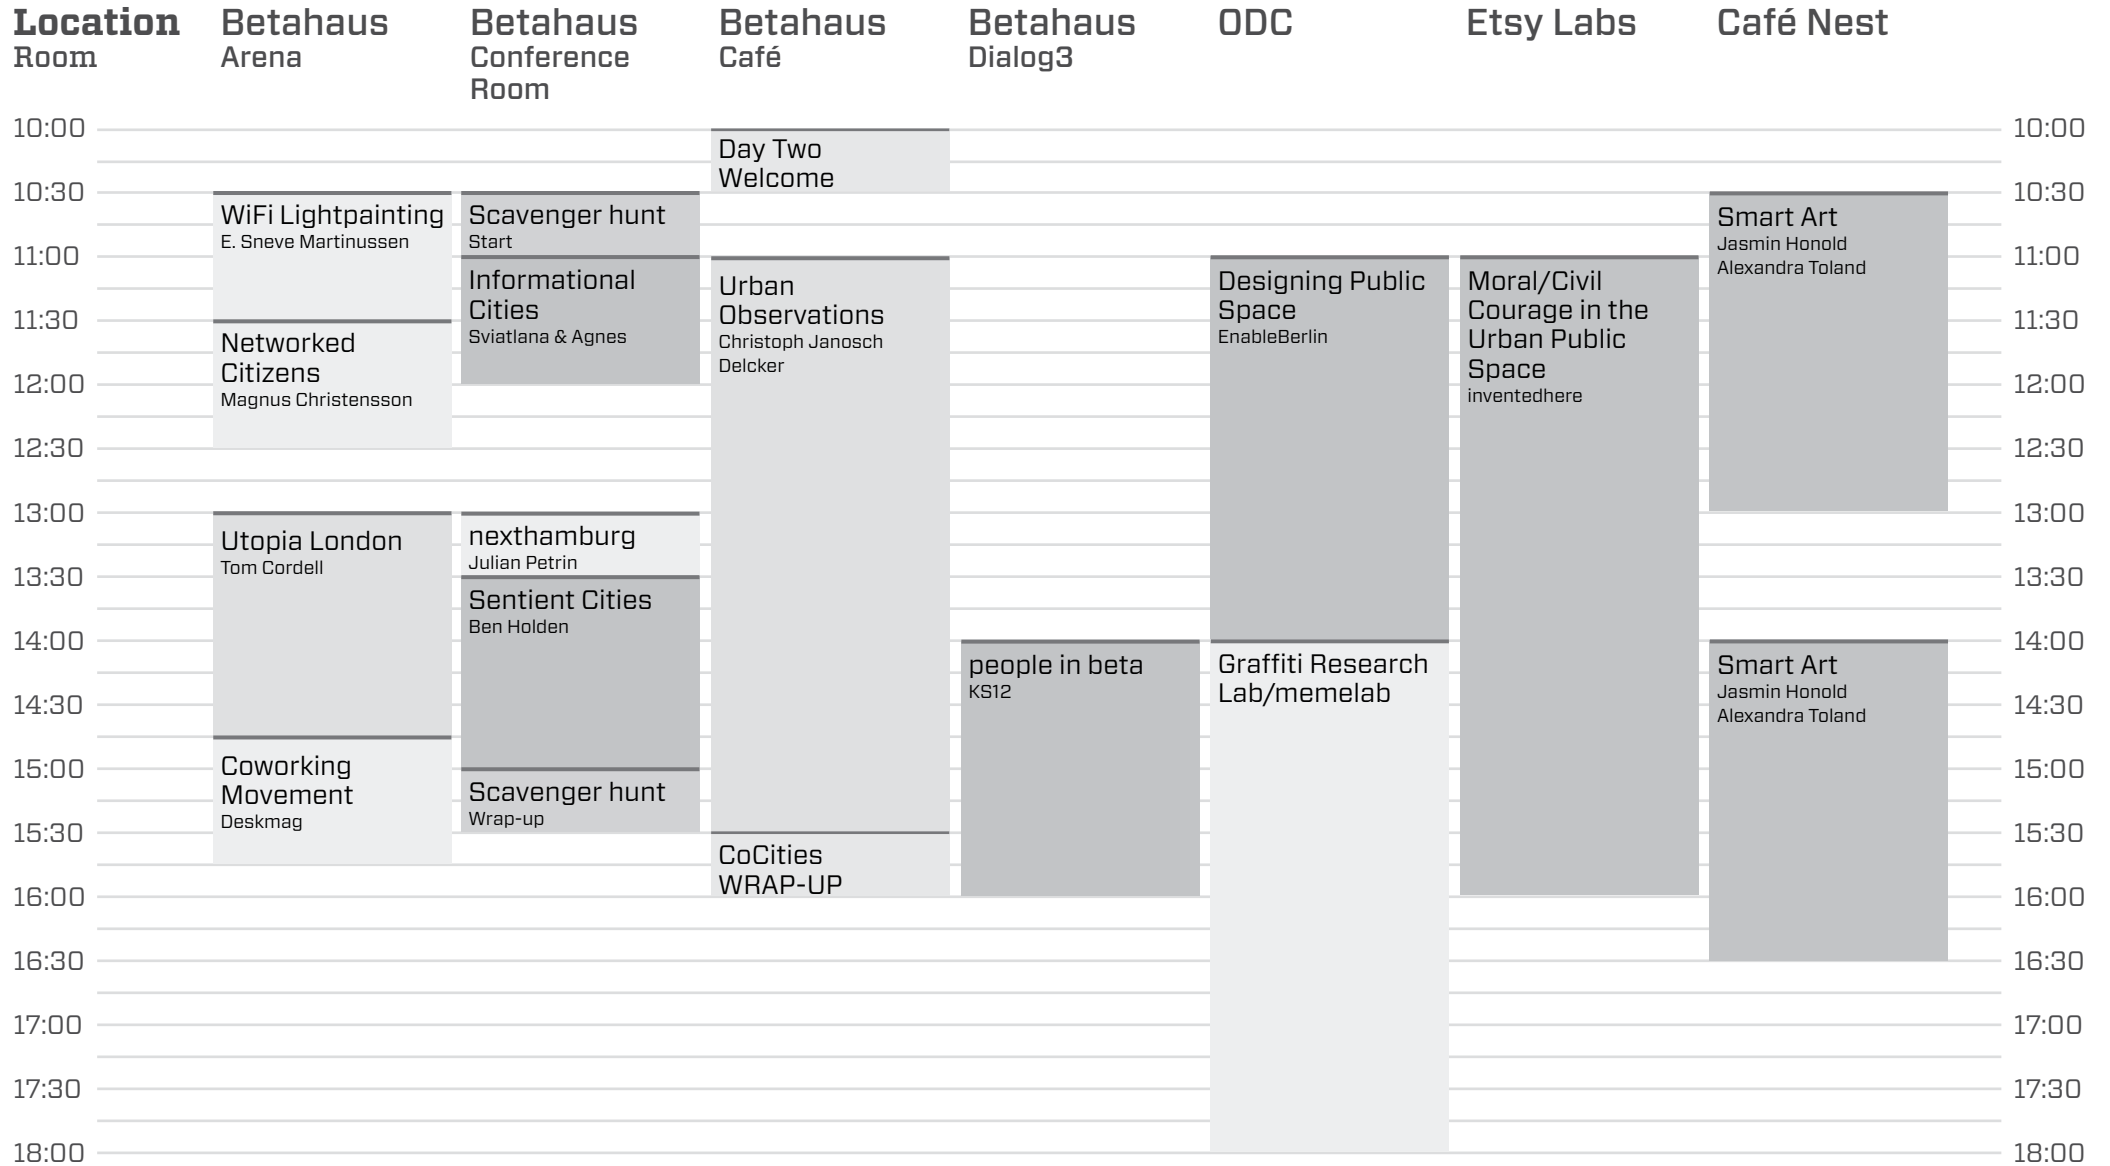

# Day Two Schedule

Presentation
  Workshop
  Film/Exhibit

Etsy Labs  
Ritterstr. 12-14  
10969 Berlin

Betahaus / ODC  
Prinzessinnenstr. 19-20  
12043 Berlin

Café Nest  
Görlitzer Str. 52  
10997 Berlin